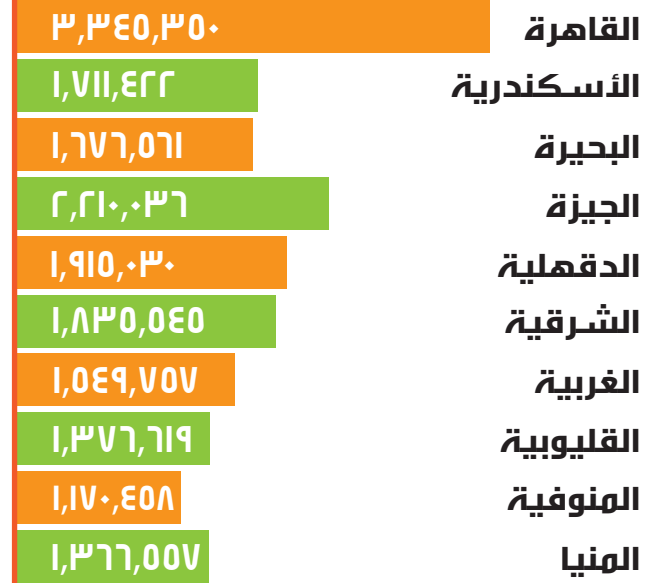

# الناخبات المصريات

اجمالي عدد الناخبات  
٢٦,١٦٠,٩٠٣

بنسبة

% ٤٨,٥٢

اجمالي عدد الناخبين  
٢٧,٧٤٨,٤٠٣

بنسبة

% ٥١,٤٧

اجمالي عدد المصوتين المصريين

## توزيع الناخبات طبقاً للمحافظة